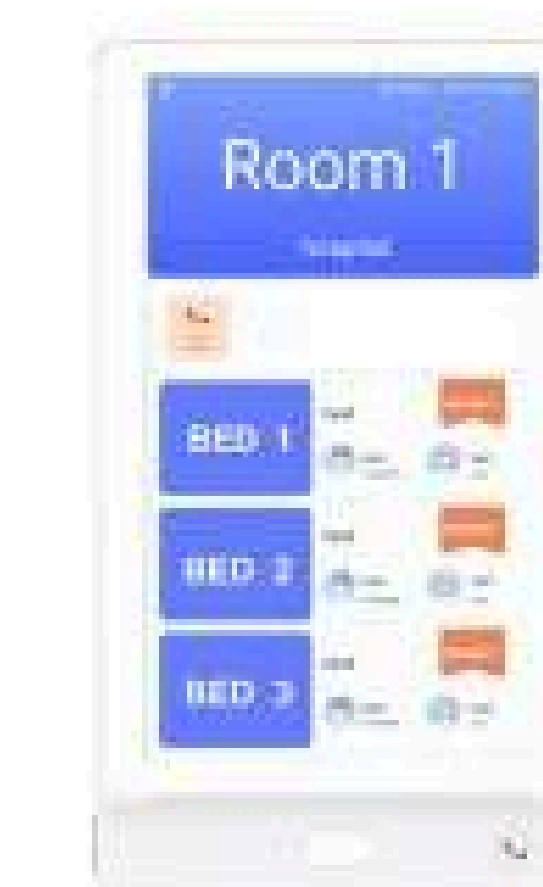

01

Terminal de Cabecera de Cama

DS-KHH9530-H
10.1-inch

Terminal de Cabecera de Cama

DS-KHB9703-WH1
13.3-inch

Radar de Detección de Caídas

DS-TDSBOO-EKT/POE/4m

Radar de Atención Auxiliar

05

Cámara de Interior

DS-2CD3121G2E-(2.8mm)

Terminal de Reconocimiento Facial

KIT670

Estación de Enfermería

04

Terminal de Estación de Enfermería

DS-KHM9503-W

Terminal de Pasillo y Entrada

03

Terminal de Entrada

DS-KHD9800-W

Terminal de Pasillo

MH-T27-A

Sistema Ligero de Llamado a Enfermería

02

Terminal de Cabecera de Cama sin Pantalla

DS-KHH6020